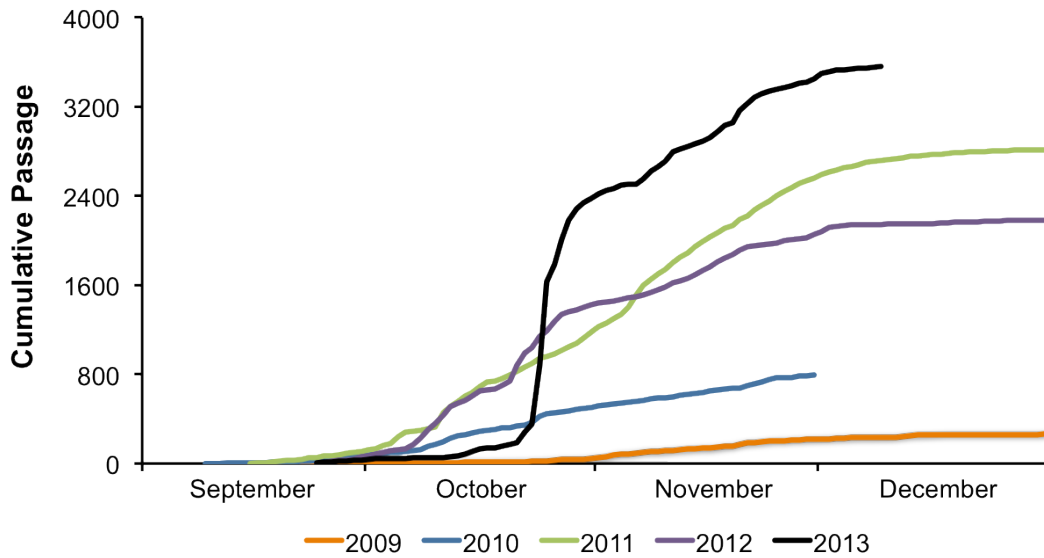

Preliminary Results

2013 Lower Tuolumne River Chinook Passage.
Total passage = 3,558 through December 8, 2013.

Preliminary Results

2009-2013 Lower Tuolumne River Chinook Passage.

Source: FISHBIO preliminary data.

**Preliminary Data –
Lower Merced River**

Week	Date	# Live	# Redds	# Skeletons	# Tagged	# AdClipped	# Scale Samples	# Recovered	Average Flow (cfs)	# Females spawned @ MRFF
1	30-Sep-2013	1	0	0	0	0	0	0	110	
2	7-Oct-2013	1	0	0	0	0	0	0	105	
3	14-Oct-2013	13	0	0	0	0	0	0	170	
4	21-Oct-2013	113	19	0	1	0	1	0	316	40
5	28-Oct-2013	229	111	1	7	0	7	0	318	45
6	4-Nov-2013	743	335	27	44	2	44	1	189	109
7	11-Nov-2013	597	452	130	134	18	134	11	228	97
8	18-Nov-2013	256	359	164	100	25	100	42	265	61
9	25-Nov-2013	221	314	170	57	15	57	30	238	40
10	2-Dec-2013	103	99	108	38	15	38	32	245	24
11	9-Dec-2013									
12	16-Dec-2013									
13	23-Dec-2013									
14	30-Dec-2013									
15	6-Jan-2014									

**Preliminary Data –
Lower Tuolumne River**

Week	Date	# Live	# Redds	# Skeletons	# Tagged	# AdClipped	# Scale Samples	# Recovered	Average Flow (cfs)
1	30-Sep-2013	57	42	4	0	0	0	0	97
2	7-Oct-2013	33	46	0	0	0	0	0	130
3	14-Oct-2013	31	27	2	3	0	3	0	130
4	21-Oct-2013	19	29	1	0	0	0	0	600
5	28-Oct-2013	521	238	3	7	0	7	0	366
6	4-Nov-2013	841	448	9	25	0	25	4	160
7	11-Nov-2013	673	541	214	355	33	355	22	164
8	18-Nov-2013	622	526	200	215	23	215	323	164
9	25-Nov-2013	445	357	179	126	17	126	437	160
10	2-Dec-2013	254	181	117	82	5	82	384	165
11	9-Dec-2013								
12	16-Dec-2013								
13	23-Dec-2013								
14	30-Dec-2013								
15	6-Jan-2014								