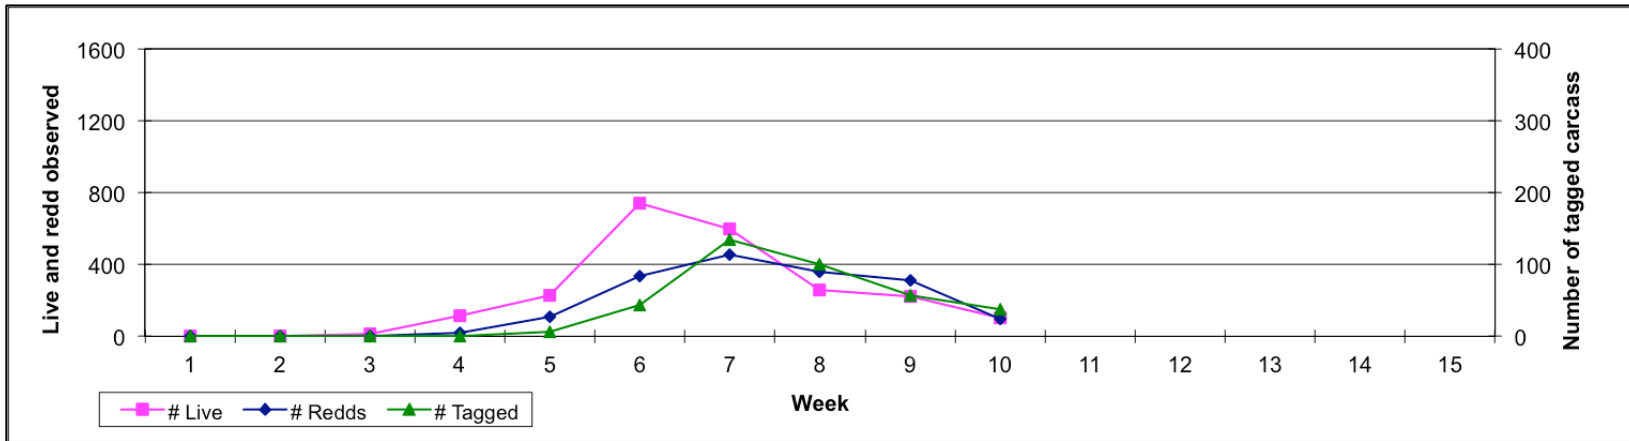

Preliminary Results

2013 Lower Tuolumne River Chinook Passage.
Total passage = 3,558 through December 8, 2013.

Preliminary Results

2009-2013 Lower Tuolumne River Chinook Passage.

Source: FISHBIO preliminary data.

**Preliminary Data –
Lower Merced River**

Week	Date	# Live	# Redds	# Skeletons	# Tagged	# AdClipped	# Scale Samples	# Recovered	Average Flow (cfs)	# Females spawned @ MRFF
1	30-Sep-2013	1	0	0	0	0	0	0	110	
2	7-Oct-2013	1	0	0	0	0	0	0	105	
3	14-Oct-2013	13	0	0	0	0	0	0	170	
4	21-Oct-2013	113	19	0	1	0	1	0	316	40
5	28-Oct-2013	229	111	1	7	0	7	0	318	45
6	4-Nov-2013	743	335	27	44	2	44	1	189	109
7	11-Nov-2013	597	452	130	134	18	134	11	228	97
8	18-Nov-2013	256	359	164	100	25	100	42	265	61
9	25-Nov-2013	221	314	170	57	15	57	30	238	40
10	2-Dec-2013	103	99	108	38	15	38	32	245	24
11	9-Dec-2013									
12	16-Dec-2013									
13	23-Dec-2013									
14	30-Dec-2013									
15	6-Jan-2014									

**Preliminary Data –
Lower Tuolumne River**

Week	Date	# Live	# Redds	# Skeletons	# Tagged	# AdClipped	# Scale Samples	# Recovered	Average Flow (cfs)
1	30-Sep-2013	57	42	4	0	0	0	0	97
2	7-Oct-2013	33	46	0	0	0	0	0	130
3	14-Oct-2013	31	27	2	3	0	3	0	130
4	21-Oct-2013	19	29	1	0	0	0	0	600
5	28-Oct-2013	521	238	3	7	0	7	0	366
6	4-Nov-2013	841	448	9	25	0	25	4	160
7	11-Nov-2013	673	541	214	355	33	355	22	164
8	18-Nov-2013	622	526	200	215	23	215	323	164
9	25-Nov-2013	445	357	179	126	17	126	437	160
10	2-Dec-2013	254	181	117	82	5	82	384	165
11	9-Dec-2013								
12	16-Dec-2013								
13	23-Dec-2013								
14	30-Dec-2013								
15	6-Jan-2014								