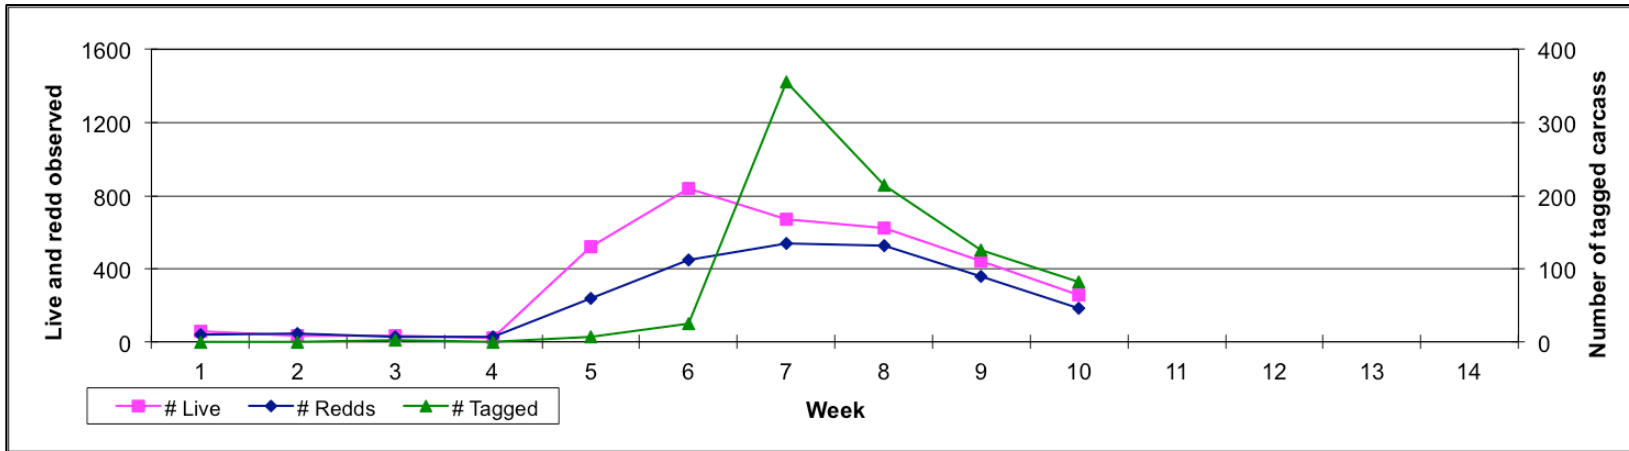

Preliminary Results

2013 Lower Tuolumne River Chinook Passage.
Total passage = 3,558 through December 8, 2013.

Preliminary Results

2009-2013 Lower Tuolumne River Chinook Passage.

Source: FISHBIO preliminary data.

**Preliminary Data –
Lower Merced River**

Week	Date	# Live	# Redds	# Skeletons	# Tagged	# AdClipped	# Scale Samples	# Recovered	Average Flow (cfs)	# Females spawned @ MRFF
1	30-Sep-2013	1	0	0	0	0	0	0	110	
2	7-Oct-2013	1	0	0	0	0	0	0	105	
3	14-Oct-2013	13	0	0	0	0	0	0	170	
4	21-Oct-2013	113	19	0	1	0	1	0	316	40
5	28-Oct-2013	229	111	1	7	0	7	0	318	45
6	4-Nov-2013	743	335	27	44	2	44	1	189	109
7	11-Nov-2013	597	452	130	134	18	134	11	228	97
8	18-Nov-2013	256	359	164	100	25	100	42	265	61
9	25-Nov-2013	221	314	170	57	15	57	30	238	40
10	2-Dec-2013	103	99	108	38	15	38	32	245	24
11	9-Dec-2013									
12	16-Dec-2013									
13	23-Dec-2013									
14	30-Dec-2013									
15	6-Jan-2014									

**Preliminary Data –
Lower Tuolumne River**

Week	Date	# Live	# Redds	# Skeletons	# Tagged	# AdClipped	# Scale Samples	# Recovered	Average Flow (cfs)
1	30-Sep-2013	57	42	4	0	0	0	0	97
2	7-Oct-2013	33	46	0	0	0	0	0	130
3	14-Oct-2013	31	27	2	3	0	3	0	130
4	21-Oct-2013	19	29	1	0	0	0	0	600
5	28-Oct-2013	521	238	3	7	0	7	0	366
6	4-Nov-2013	841	448	9	25	0	25	4	160
7	11-Nov-2013	673	541	214	355	33	355	22	164
8	18-Nov-2013	622	526	200	215	23	215	323	164
9	25-Nov-2013	445	357	179	126	17	126	437	160
10	2-Dec-2013	254	181	117	82	5	82	384	165
11	9-Dec-2013								
12	16-Dec-2013								
13	23-Dec-2013								
14	30-Dec-2013								
15	6-Jan-2014								