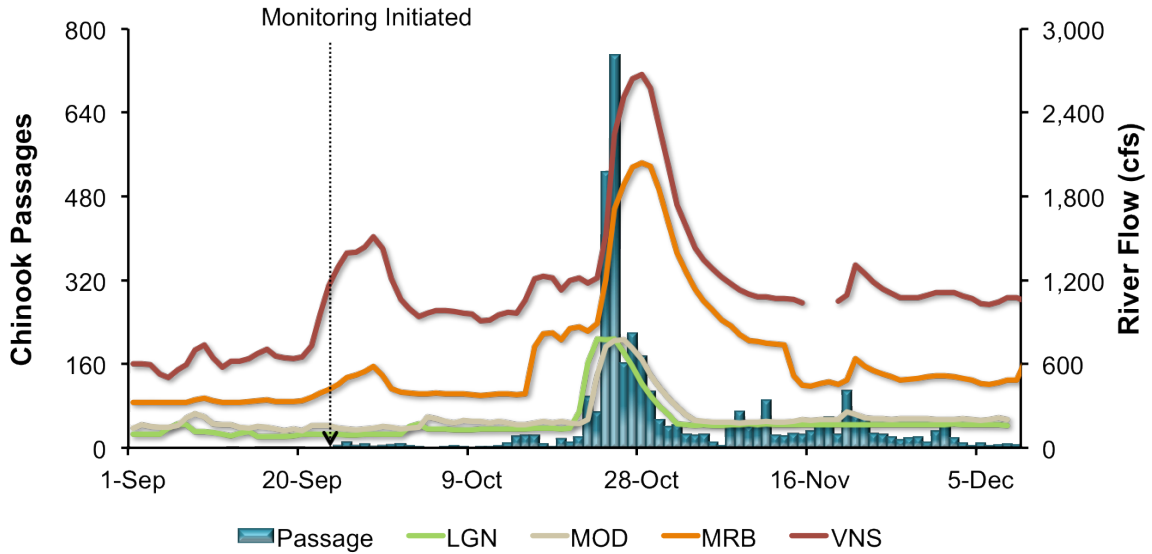

Preliminary Results

2013 Lower Tuolumne River Chinook Passage.
Total passage = 3,558 through December 8, 2013.

Preliminary Results

2009-2013 Lower Tuolumne River Chinook Passage.

Source: FISHBIO preliminary data.

**Preliminary Data –
Lower Merced River**

Week	Date	# Live	# Redds	# Skeletons	# Tagged	# AdClipped	# Scale Samples	# Recovered	Average Flow (cfs)	# Females spawned @ MRFF
1	30-Sep-2013	1	0	0	0	0	0	0	110	
2	7-Oct-2013	1	0	0	0	0	0	0	105	
3	14-Oct-2013	13	0	0	0	0	0	0	170	
4	21-Oct-2013	113	19	0	1	0	1	0	316	40
5	28-Oct-2013	229	111	1	7	0	7	0	318	45
6	4-Nov-2013	743	335	27	44	2	44	1	189	109
7	11-Nov-2013	597	452	130	134	18	134	11	228	97
8	18-Nov-2013	256	359	164	100	25	100	42	265	61
9	25-Nov-2013	221	314	170	57	15	57	30	238	40
10	2-Dec-2013	103	99	108	38	15	38	32	245	24
11	9-Dec-2013									
12	16-Dec-2013									
13	23-Dec-2013									
14	30-Dec-2013									
15	6-Jan-2014									

**Preliminary Data –
Lower Tuolumne River**

Week	Date	# Live	# Redds	# Skeletons	# Tagged	# AdClipped	# Scale Samples	# Recovered	Average Flow (cfs)
1	30-Sep-2013	57	42	4	0	0	0	0	97
2	7-Oct-2013	33	46	0	0	0	0	0	130
3	14-Oct-2013	31	27	2	3	0	3	0	130
4	21-Oct-2013	19	29	1	0	0	0	0	600
5	28-Oct-2013	521	238	3	7	0	7	0	366
6	4-Nov-2013	841	448	9	25	0	25	4	160
7	11-Nov-2013	673	541	214	355	33	355	22	164
8	18-Nov-2013	622	526	200	215	23	215	323	164
9	25-Nov-2013	445	357	179	126	17	126	437	160
10	2-Dec-2013	254	181	117	82	5	82	384	165
11	9-Dec-2013								
12	16-Dec-2013								
13	23-Dec-2013								
14	30-Dec-2013								
15	6-Jan-2014								